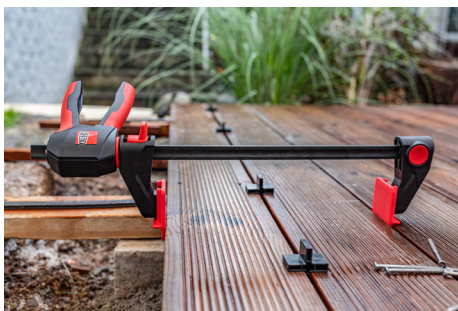

# Kit per l'installazione dei pannelli di rivestimento dei pavimenti

## Kit EZ-TD

Numero d'ordine	Contenuto/ Pz.	Adatto per	Peso		V3
			kg	Pz.	
EZ-TD	4 x tappo di protezione speciale 10 x distanziatore	EZ360 e EZL (a partire da una luce di 300 mm)	0,27	10	

- Accessori per gli strettoi a una mano BESSEY EZ360 e EZL (a partire da una luce di 300 mm)
- Per un livellamento rapido e preciso di tavole da decking larghe fino a 20 cm
- Per una distanza di 6, 7, 8 e 10 mm (1/4", 9/32", 5/16" e 3/8") tra i pannelli dei pavimenti
- Montaggio senza attrezzi

### Strettoio utilizzabile con una sola mano con impugnatura rotante EZ360

Numero d'ordine	Apertura	Scartamento	Distanza	Guida	Peso		V3
					kg	Pz.	
EZ360-30	300	80	195-465	18 x 5	0,87	6	
EZ360-45	450	80	195-615	18 x 5	0,96	6	
EZ360-60	600	80	195-765	18 x 5	1,06	6	

### Strettoio utilizzabile con una sola mano EZL

Numero d'ordine	Apertura	Scartamento	Distanza	Guida	Peso		V3
					kg	Pz.	
EZL30-8	300	80	160-450	18 x 5	0,68	6	
EZL45-8	450	80	160-500	18 x 5	0,77	6	
EZL60-8	600	80	160-750	18 x 5	0,86	6	