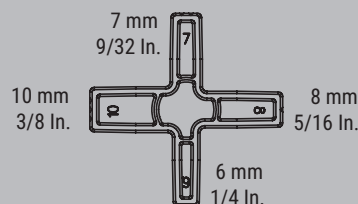

## Kit EZ-TD

Numero d'ordine	Contenuto/ Pz.	Adatto per	Peso		V3
			kg	Pz.	
EZ-TD	4 x tappo di protezione speciale 10 x distanziatore	EZ360 e EZL (a partire da una luce di 300 mm)	0,27	10	

- Accessori per gli strettoi a una mano BESSEY EZ360 e EZL (a partire da una luce di 300 mm)
- Per un livellamento rapido e preciso di tavole da decking larghe fino a 20 cm
- Per una distanza di 6, 7, 8 e 10 mm (1/4", 9/32", 5/16" e 3/8") tra i pannelli dei pavimenti
- Montaggio senza attrezzi

### Strettoio utilizzabile con una sola mano con impugnatura rotante EZ360

Numero d'ordine	Apertura	Scartamento	Distanza	Guida	Peso		V3
					kg	Pz.	
EZ360-30	300	80	195-465	18 x 5	0,87	6	
EZ360-45	450	80	195-615	18 x 5	0,96	6	
EZ360-60	600	80	195-765	18 x 5	1,06	6	

### Strettoio utilizzabile con una sola mano EZL

Numero d'ordine	Apertura	Scartamento	Distanza	Guida	Peso		V3
					kg	Pz.	
EZL30-8	300	80	160-450	18 x 5	0,68	6	
EZL45-8	450	80	160-500	18 x 5	0,77	6	
EZL60-8	600	80	160-750	18 x 5	0,86	6	