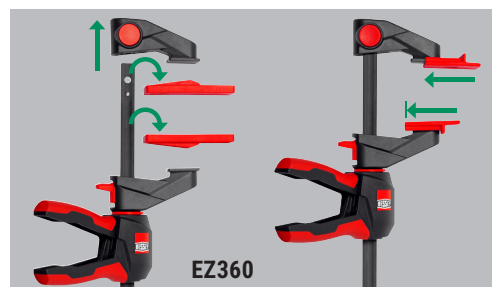

## Kit EZ-TD

Numero d'ordine	Contenuto/ Pz.	Adatto per	Peso		V3
			kg	Pz.	
EZ-TD	4 x tappo di protezione speciale 10 x distanziatore	EZ360 e EZL (a partire da una luce di 300 mm)	0,27	10	

- Accessori per gli strettoi a una mano BESSEY EZ360 e EZL (a partire da una luce di 300 mm)
- Per un livellamento rapido e preciso di tavole da decking larghe fino a 20 cm
- Per una distanza di 6, 7, 8 e 10 mm (1/4", 9/32", 5/16" e 3/8") tra i pannelli dei pavimenti
- Montaggio senza attrezzi

## ADATTO PER

### Strettoio utilizzabile con una sola mano con impugnatura rotante EZ360

Numero d'ordine	Apertura	Scartamento	Distanza	Guida	Peso		V3
					kg	Pz.	
EZ360-30	300	80	195-465	18 x 5	0,87	6	
EZ360-45	450	80	195-615	18 x 5	0,96	6	
EZ360-60	600	80	195-765	18 x 5	1,06	6	

### Strettoio utilizzabile con una sola mano EZL

Numero d'ordine	Apertura	Scartamento	Distanza	Guida	Peso		V3
					kg	Pz.	
EZL30-8	300	80	160-450	18 x 5	0,68	6	
EZL45-8	450	80	160-500	18 x 5	0,77	6	
EZL60-8	600	80	160-750	18 x 5	0,86	6	