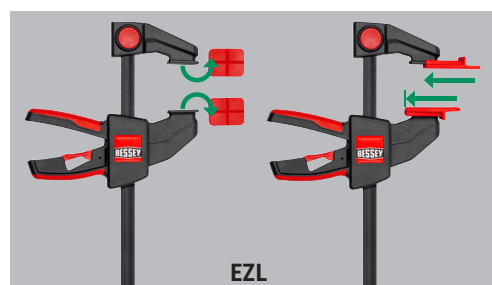

## Kit EZ-TD

Numero d'ordine	Contenuto/ Pz.	Adatto per	Peso		V3
			kg	Pz.	
EZ-TD	4 x tappo di protezione speciale 10 x distanziatore	EZ360 e EZL (a partire da una luce di 300 mm)	0,27	10	

- Accessori per gli strettoi a una mano BESSEY EZ360 e EZL (a partire da una luce di 300 mm)
- Per un livellamento rapido e preciso di tavole da decking larghe fino a 20 cm
- Per una distanza di 6, 7, 8 e 10 mm (1/4", 9/32", 5/16" e 3/8") tra i pannelli dei pavimenti
- Montaggio senza attrezzi

## ADATTO PER

### Strettoio utilizzabile con una sola mano con impugnatura rotante EZ360

Numero d'ordine	Apertura	Scartamento	Distanza	Guida	Peso		V3
					kg	Pz.	
EZ360-30	300	80	195-465	18 x 5	0,87	6	
EZ360-45	450	80	195-615	18 x 5	0,96	6	
EZ360-60	600	80	195-765	18 x 5	1,06	6	

### Strettoio utilizzabile con una sola mano EZL

Numero d'ordine	Apertura	Scartamento	Distanza	Guida	Peso		V3
					kg	Pz.	
EZL30-8	300	80	160-450	18 x 5	0,68	6	
EZL45-8	450	80	160-500	18 x 5	0,77	6	
EZL60-8	600	80	160-750	18 x 5	0,86	6	