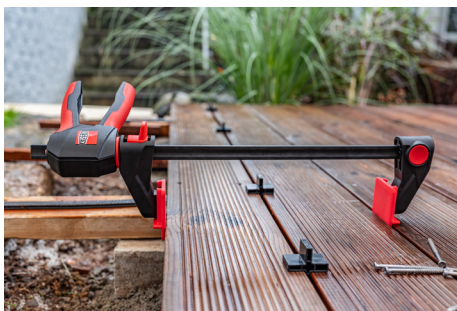

Kit de instalación para tarimas

Kit de instalación para tarimas EZ-TD

Número de pedido	Contenido/ unidad	Adecuado para	Peso kg	UE Pza.	V3
EZ-TD	4 x tapa protectora especial 10 x espaciador	EZ360 y EZL (a partir de 300 mm de apertura)	0,27	10	

- Accesorios para tornillos de apriete monomanuales BESSEY EZ360 y EZL (a partir de 300 mm de apertura)
- Para la nivelación rápida y precisa de tarimas de hasta 20 cm de ancho
- Para espaciado de 6, 7, 8 y 10 mm (1/4", 9/32", 5/16" y 3/8") entre tablas de tarima
- Montaje sin herramientas

ADECUADO PARA

Tornillo de apriete monomanual con mango giratorio EZ360

Número de pedido	Apertura mm	Alcance mm	Alcance de expansión mm	Pletina mm	Peso kg	UE Pza.	V3
EZ360-30	300	80	195-465	18 x 5	0,87	6	
EZ360-45	450	80	195-615	18 x 5	0,96	6	
EZ360-60	600	80	195-765	18 x 5	1,06	6	

Tornillo de apriete monomanual EZL

Número de pedido	Apertura mm	Alcance mm	Alcance de expansión mm	Pletina mm	Peso kg	UE Pza.	V3
EZL30-8	300	80	160-450	18 x 5	0,68	6	
EZL45-8	450	80	160-500	18 x 5	0,77	6	
EZL60-8	600	80	160-750	18 x 5	0,86	6	