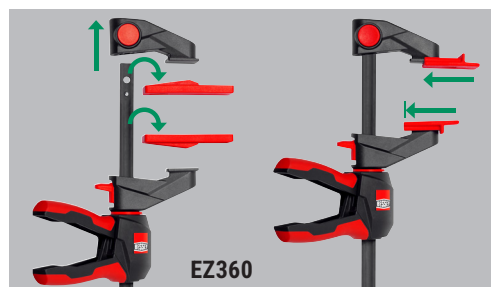

Kit de instalación para tarimas

Kit de instalación para tarimas EZ-TD

Número de pedido	Contenido/ unidad	Adecuado para	Peso kg	UE Pza.	V3
EZ-TD	4 x tapa protectora especial 10 x espaciador	EZ360 y EZL (a partir de 300 mm de apertura)	0,27	10	

- Accesorios para tornillos de apriete monomanuales BESSEY EZ360 y EZL (a partir de 300 mm de apertura)
- Para la nivelación rápida y precisa de tarimas de hasta 20 cm de ancho
- Para espaciado de 6, 7, 8 y 10 mm (1/4", 9/32", 5/16" y 3/8") entre tablas de tarima
- Montaje sin herramientas

ADECUADO PARA

Tornillo de apriete monomanual con mango giratorio EZ360

Número de pedido	Apertura mm	Alcance mm	Alcance de expansión mm	Pletina mm	Peso kg	UE Pza.	V3
EZ360-30	300	80	195-465	18 x 5	0,87	6	
EZ360-45	450	80	195-615	18 x 5	0,96	6	
EZ360-60	600	80	195-765	18 x 5	1,06	6	

Tornillo de apriete monomanual EZL

Número de pedido	Apertura mm	Alcance mm	Alcance de expansión mm	Pletina mm	Peso kg	UE Pza.	V3
EZL30-8	300	80	160-450	18 x 5	0,68	6	
EZL45-8	450	80	160-500	18 x 5	0,77	6	
EZL60-8	600	80	160-750	18 x 5	0,86	6	