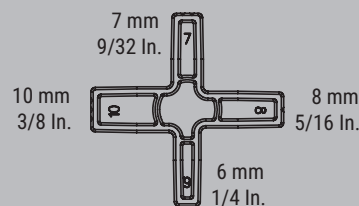

Kit de instalación para tarimas

Kit de instalación para tarimas EZ-TD

Número de pedido	Contenido/ unidad	Adecuado para	Peso kg	UE Pza.	V3
EZ-TD	4 x tapa protectora especial 10 x espaciador	EZ360 y EZL (a partir de 300 mm de apertura)	0,27	10	

- Accesorios para tornillos de apriete monomanuales BESSEY EZ360 y EZL (a partir de 300 mm de apertura)
- Para la nivelación rápida y precisa de tarimas de hasta 20 cm de ancho
- Para espaciado de 6, 7, 8 y 10 mm (1/4", 9/32", 5/16" y 3/8") entre tablas de tarima
- Montaje sin herramientas

ADECUADO PARA

Tornillo de apriete monomanual con mango giratorio EZ360

Número de pedido	Apertura mm	Alcance mm	Alcance de expansión mm	Pletina mm	Peso kg	UE Pza.	V3
EZ360-30	300	80	195-465	18 x 5	0,87	6	
EZ360-45	450	80	195-615	18 x 5	0,96	6	
EZ360-60	600	80	195-765	18 x 5	1,06	6	

Tornillo de apriete monomanual EZL

Número de pedido	Apertura mm	Alcance mm	Alcance de expansión mm	Pletina mm	Peso kg	UE Pza.	V3
EZL30-8	300	80	160-450	18 x 5	0,68	6	
EZL45-8	450	80	160-500	18 x 5	0,77	6	
EZL60-8	600	80	160-750	18 x 5	0,86	6	