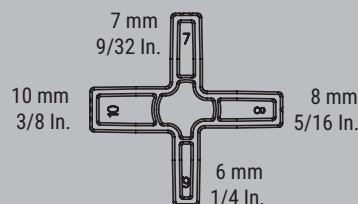

PO PROSTU LEPSZY.

Zestaw montażowy do desek tarasowych

Zestaw montażowy do desek tarasowych EZ-TD

Numer katalogowy	Zawartość/ szt.	Pasuje do	Waga kg	Opa. szt.
EZ-TD	4 x specjalna nakładka ochronna 10 x dystans	EZ360 i EZL (od rozpiętości 300 mm)	0,27	10

- Akcesoria do ścisków jednoręcznych BESSEY EZ360 i EZL (od 300 mm rozpiętości)
- Do szybkiego i precyzyjnego poziomowania desek tarasowych o szerokości do 20 cm
- Dla odstępów 6, 7, 8 i 10 mm (1/4", 9/32", 5/16" i 3/8") między deskami tarasowymi
- Montaż bez użycia narzędzi

PASUJE DO

Ścisk uniwersalny jednoręczny szybkomocujący z uchwytem obrotowym EZ360

Numer katalogowy	Zakres roboczy mm	Wysięg mm	Szerokość rozstawu mm	Szyna mm	Waga kg	Opa. szt.
EZ360-30	300	80	195-465	18 x 5	0,87	6
EZ360-45	450	80	195-615	18 x 5	0,96	6
EZ360-60	600	80	195-765	18 x 5	1,06	6

Ścisk uniwersalny jednoręczny szybkomocujący EZL

Numer katalogowy	Zakres roboczy mm	Wysięg mm	Szerokość rozstawu mm	Szyna mm	Waga kg	Opa. szt.
EZL30-8	300	80	160-450	18 x 5	0,68	6
EZL45-8	450	80	160-500	18 x 5	0,77	6
EZL60-8	600	80	160-750	18 x 5	0,86	6