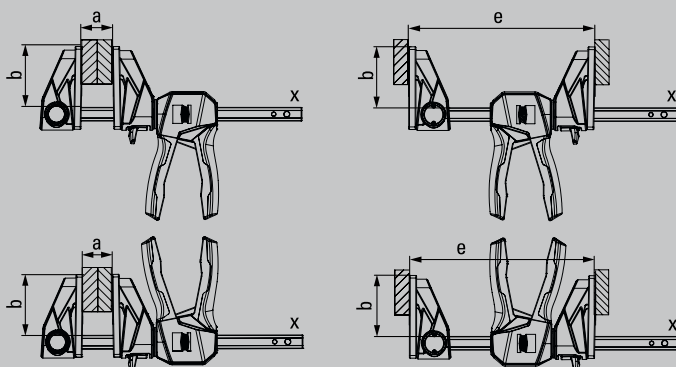

O novo grampo de aperto mono-manual com punho rotativo de 360°

BESSEY

Simplemente Melhor.

Quer se trate de trabalhos de montagem ou de carpintaria, de gesso cartonado, de cozinha ou de loja: quando é necessário um trabalho de fixação e de espalhamento com uma só mão, tanto os profissionais como os profissionais do "faça você mesmo" podem beneficiar do **EZ360** por completo.

BESSEY conseguiram fazer girar toda a unidade de puxadores em torno do carril. Um mecanismo de bloqueio de 12 passos assegura que a posição da pega seleccionada é mantida em segurança.

Dependendo da situação de trabalho, a posição mais ergonómica da bomba pode ser seleccionada para fixar a peça de trabalho confortavelmente e com segurança – seja de longe para cima, para baixo ou do lado oposto.

Descubra mais ►

Aperto e expansão versátil e flexível com uma só mão

Simplemente Melhor.

Grupo de aperto mono-manual com punho rotativo EZ360

Nº de pedido	Abertura	Alcance	Expansão "e"	Perfil	kg	Pza.	V3
	mm	mm	mm	mm			
EZ360-15	150	80	195-315	18 x 5	0,78	6	
EZ360-30	300	80	195-465	18 x 5	0,87	6	
EZ360-45	450	80	195-615	18 x 5	0,96	6	
EZ360-60	600	80	195-765	18 x 5	1,06	6	

- Inovador mecanismo rotativo de 360° permite que o punho gire em torno da guia
- Mecanismo de bloqueio em 12 posições para fixar o punho com segurança na posição selecionada
- Placas de aperto de grandes dimensões com tampas de proteção amovíveis
- Força de aperto até 1.400 N
- Pode ser reposicionado para expansão – sem ferramentas graças ao simples mecanismo de desbloqueio com botão na parte superior
- Operação com uma mão sem esforço