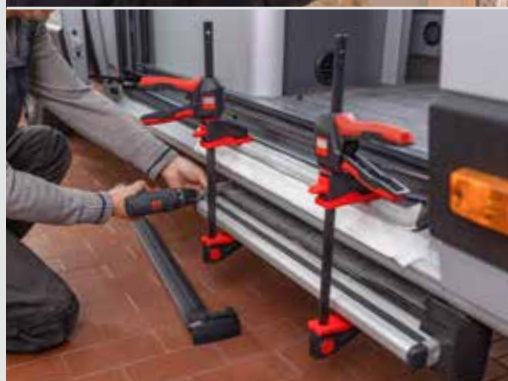

O novo grampo de aperto mono-manual com punho rotativo de 360°

BESSEY

Simplemente Melhor.

Quer se trate de trabalhos de montagem ou de carpintaria, de gesso cartonado, de cozinha ou de loja: quando é necessário um trabalho de fixação e de espalhamento com uma só mão, tanto os profissionais como os profissionais do "faça você mesmo" podem beneficiar do **EZ360** por completo.

BESSEY conseguiram fazer girar toda a unidade de puxadores em torno do carril. Um mecanismo de bloqueio de 12 passos assegura que a posição da pega seleccionada é mantida em segurança.

Dependendo da situação de trabalho, a posição mais ergonómica da bomba pode ser seleccionada para fixar a peça de trabalho confortavelmente e com segurança – seja de longe para cima, para baixo ou do lado oposto.

Descubra mais ►

Aperto e expansão versátil e flexível com uma só mão

Simplemente Melhor.

Grupo de aperto mono-manual com punho rotativo EZ360

Nº de pedido	Abertura	Alcance	Expansão "e"	Perfil	kg	Pza.	V3
	mm	mm	mm	mm			
EZ360-15	150	80	195-315	18 x 5	0,78	6	
EZ360-30	300	80	195-465	18 x 5	0,87	6	
EZ360-45	450	80	195-615	18 x 5	0,96	6	
EZ360-60	600	80	195-765	18 x 5	1,06	6	

- Inovador mecanismo rotativo de 360° permite que o punho gire em torno da guia
- Mecanismo de bloqueio em 12 posições para fixar o punho com segurança na posição selecionada
- Placas de aperto de grandes dimensões com tampas de proteção amovíveis
- Força de aperto até 1.400 N
- Pode ser reposicionado para expansão – sem ferramentas graças ao simples mecanismo de desbloqueio com botão na parte superior
- Operação com uma mão sem esforço