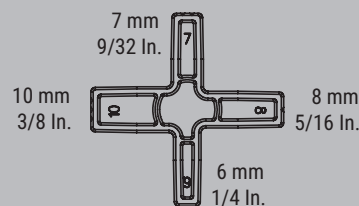

## Монтажный комплект EZ-TD

| Артикул | Количество в упаковке  | подходит для                                | вес  | ПУ |
|---------|--|---|------|----|
|         |  |   | кг   | шт |
| EZ-TD   | 4 x специальные защитные колпачок<br>10 x разноразмерный щелевой разделитель | EZ360 и EZL<br>(с шириной зажима от 300 мм) | 0,27 | 10 |

- Принадлежности для одноручных струбцин BESSEY EZ360 и EZL (с шириной зажима от 300 мм)
- Для быстрого и точного выравнивания досок настила шириной до 20 см
- Для расстояния между досками настила 6, 7, 8 и 10 мм (1/4", 9/32", 5/16" и 3/8")
- Сборка без инструментов

### Одноручный зажим с вращающейся рукояткой EZ360

| Артикул  | Ширина зажима | Выступ | Ширина распора | Рейка  | вес  | ПУ |
|----------|---------------|--------|----------------|--------|------|----|
|          | мм            | мм     | мм             | мм     | кг   | шт |
| EZ360-30 | 300           | 80     | 195-465        | 18 x 5 | 0,87 | 6  |
| EZ360-45 | 450           | 80     | 195-615        | 18 x 5 | 0,96 | 6  |
| EZ360-60 | 600           | 80     | 195-765        | 18 x 5 | 1,06 | 6  |

### Одноручный зажим EZL

| Артикул | Ширина зажима | Выступ | Ширина распора | Рейка  | вес  | ПУ |
|---------|---------------|--------|----------------|--------|------|----|
|         | мм            | мм     | мм             | мм     | кг   | шт |
| EZL30-8 | 300           | 80     | 160-450        | 18 x 5 | 0,68 | 6  |
| EZL45-8 | 450           | 80     | 160-500        | 18 x 5 | 0,77 | 6  |
| EZL60-8 | 600           | 80     | 160-750        | 18 x 5 | 0,86 | 6  |