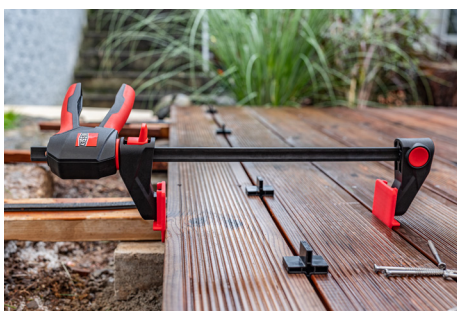

Sada pro montáž terasových prken

Montážní sada pro terasová prkna EZ-TD

Objednací číslo	Obsah/ Ks	Vhodné pro	Hmotnost kg	Balení Ks	V3
EZ-TD	4 x speciální ochranný návlek 10 x distanční vložka	EZ360 a EZL (od rozpětí 300 mm)	0,27	10	

- Příslušenství pro jednoruční svěrky BESSEY EZ360 a EZL (od rozpětí 300 mm)
- Pro rychlé a přesné pokládání terasových prken do šířky 20 cm
- Pro mezery mezi terasovými prkny 6, 7, 8 a 10 mm (1/4", 9/32", 5/16" a 3/8")
- Aplikace prvků bez použití nářadí

VHODNÉ PRO

Jednoruční svěrka EZ360 s otočnou rukojetí

Objednací číslo	Rozpětí mm	Vyložení mm	Rozpírání mm	Profil vodící tyče mm	Hmotnost kg	Balení Ks	V3
EZ360-30	300	80	195-465	18 x 5	0,87	6	
EZ360-45	450	80	195-615	18 x 5	1,01	6	
EZ360-60	600	80	195-765	18 x 5	1,10	6	

Jednoruční svěrka EZL

Objednací číslo	Rozpětí mm	Vyložení mm	Rozpírání mm	Profil vodící tyče mm	Hmotnost kg	Balení Ks	V3
EZL30-8	300	80	160-450	18 x 5	0,68	6	
EZL45-8	450	80	160-500	18 x 5	0,77	6	
EZL60-8	600	80	160-750	18 x 5	0,86	6	