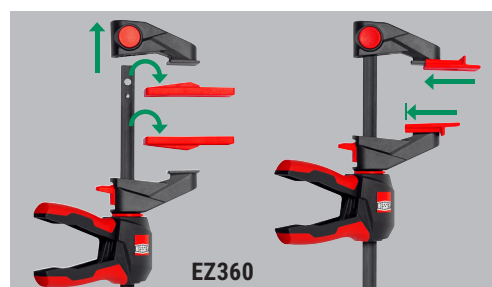

Sada pro montáž terasových prken

Montážní sada pro terasová prkna EZ-TD

Objednací číslo	Obsah/ Ks	Vhodné pro	Hmotnost kg	Balení Ks	V3
EZ-TD	4 x speciální ochranný návlek 10 x distanční vložka	EZ360 a EZL (od rozpětí 300 mm)	0,27	10	

- Příslušenství pro jednoruční svěrky BESSEY EZ360 a EZL (od rozpětí 300 mm)
- Pro rychlé a přesné pokládání terasových prken do šířky 20 cm
- Pro mezery mezi terasovými prkny 6, 7, 8 a 10 mm (1/4", 9/32", 5/16" a 3/8")
- Aplikace prvků bez použití nářadí

VHODNÉ PRO

Jednoruční svěrka EZ360 s otočnou rukojetí

Objednací číslo	Rozpětí mm	Vyložení mm	Rozpírání mm	Profil vodící tyče mm	Hmotnost kg	Balení Ks	V3
EZ360-30	300	80	195-465	18 x 5	0,87	6	
EZ360-45	450	80	195-615	18 x 5	1,01	6	
EZ360-60	600	80	195-765	18 x 5	1,10	6	

Jednoruční svěrka EZL

Objednací číslo	Rozpětí mm	Vyložení mm	Rozpírání mm	Profil vodící tyče mm	Hmotnost kg	Balení Ks	V3
EZL30-8	300	80	160-450	18 x 5	0,68	6	
EZL45-8	450	80	160-500	18 x 5	0,77	6	
EZL60-8	600	80	160-750	18 x 5	0,86	6	