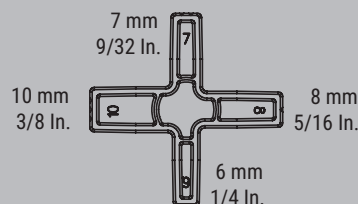

Sada pro montáž terasových prken

Montážní sada pro terasová prkna EZ-TD

Objednací číslo	Obsah/ Ks	Vhodné pro	Hmotnost kg	Balení Ks	V3
EZ-TD	4 x speciální ochranný návlek 10 x distanční vložka	EZ360 a EZL (od rozpětí 300 mm)	0,27	10	

- Příslušenství pro jednoruční svěrky BESSEY EZ360 a EZL (od rozpětí 300 mm)
- Pro rychlé a přesné pokládání terasových prken do šířky 20 cm
- Pro mezery mezi terasovými prkny 6, 7, 8 a 10 mm (1/4", 9/32", 5/16" a 3/8")
- Aplikace prvků bez použití nářadí

VHODNÉ PRO

Jednoruční svěrka EZ360 s otočnou rukojetí

Objednací číslo	Rozpětí mm	Vyložení mm	Rozpírání mm	Profil vodící tyče mm	Hmotnost kg	Balení Ks	V3
EZ360-30	300	80	195-465	18 x 5	0,87	6	
EZ360-45	450	80	195-615	18 x 5	1,01	6	
EZ360-60	600	80	195-765	18 x 5	1,10	6	

Jednoruční svěrka EZL

Objednací číslo	Rozpětí mm	Vyložení mm	Rozpírání mm	Profil vodící tyče mm	Hmotnost kg	Balení Ks	V3
EZL30-8	300	80	160-450	18 x 5	0,68	6	
EZL45-8	450	80	160-500	18 x 5	0,77	6	
EZL60-8	600	80	160-750	18 x 5	0,86	6	