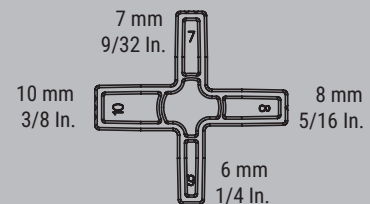

Monteringsatts för trallbrädor EZ-TD

Monteringsatts för trallbrädor EZ-TD

Artikelnr	Innehåll/ St.	Passar för	Vikt kg	PU St.	V3
EZ-TD	4 x speciell skyddskåpa 10 x distanshållare	EZ360 och EZL (från 300 mm spännvidd)	0,27	10	

- Tillbehör för BESSEY EZ360 och EZL enhandstvingar (från 300 mm spännvidd)
- För snabb och exakt utjämning av upp till 20 cm breda trallbrädor
- För 6, 7, 8 och 10 mm (1/4", 9/32", 5/16" och 3/8") avstånd mellan trallbrädor
- Verktygsfri montering

PASSAR FÖR

Enhandstving med roterande handtag EZ360

Artikelnr	Spännvidd mm	Gapdjup mm	Isärspänningsvidd mm	Skena mm	Vikt kg	PU St.	V3
EZ360-30	300	80	195-465	18 x 5	0,87	6	
EZ360-45	450	80	195-615	18 x 5	1,01	6	
EZ360-60	600	80	195-765	18 x 5	1,10	6	

Enhandstving EZL

Artikelnr	Spännvidd mm	Gapdjup mm	Isärspänningsvidd mm	Skena mm	Vikt kg	PU St.	V3
EZL30-8	300	80	160-450	18 x 5	0,68	6	
EZL45-8	450	80	160-500	18 x 5	0,77	6	
EZL60-8	600	80	160-750	18 x 5	0,86	6	