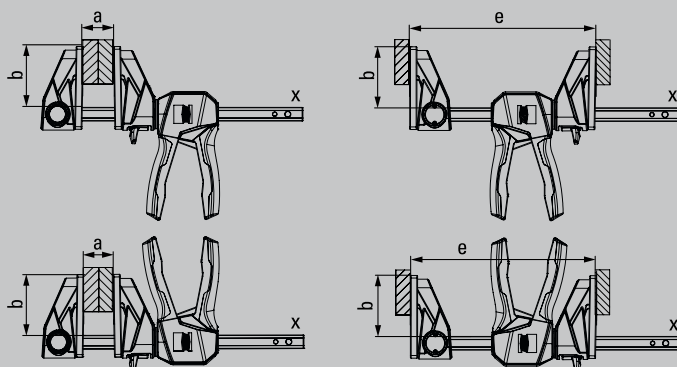

Firmě BESSEY se u této svěrky podařilo nalézt řešení, kdy se celá rukojeť otáčí kolem vodící tyče. Rukojeť je zajištěna bezpečně ve 12-ti polohách.

Podle konkrétní situace lze zvolit takovou polohu rukojeti, aby byla zajištěna její snadná ovladatelnost, ať již jde o upínání nad hlavou, z protilehlé strany nebo v těsných prostorech.

## Jednoruční svěrka s otočnou rukojetí EZ360

Objednací číslo	Rozpětí mm	Vyložení mm	Rozpírání „e“ mm	Profil vodící tyče mm	kg	Ks	V3
EZ360-15	150	80	195-315	18 x 5	0,78	6	
EZ360-30	300	80	195-465	18 x 5	0,87	6	
EZ360-45	450	80	195-615	18 x 5	0,96	6	
EZ360-60	600	80	195-765	18 x 5	1,06	6	

- Inovativní mechanismus umožňuje polohovat rukojeť 360° kolem vodící tyče
- Poloha rukojeti s bezpečným zajištěním ve 12-ti polohách
- Velké upínací plochy ramen s odnímatelnými ochrannými kryty
- Upínací síla až 1 400 N
- Přestavení pevného ramene na rozpírání bez použití nářadí, pomocí tlačítka
- Snadné jednoruční ovládání