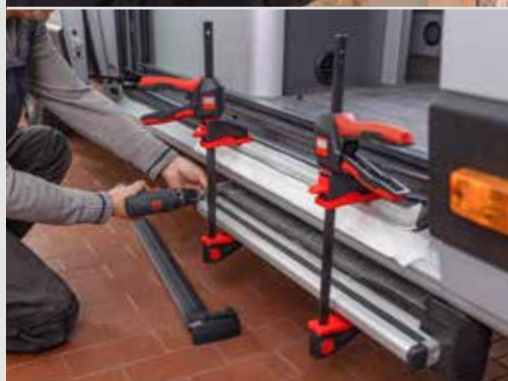

## Nová jednoruční svěrka s otočnou rukojetí

**BESSEY**

Prostě lepší.

Ať už jde o truhlářské práce, montáže kuchyňských linek, suché stavební práce nebo různé instalace, je potřebné upínat nebo rozpírat jednoručně. Profesionálové i amatéři mohou využít plně výhod svěrky **EZ360**.

Firmě BESSEY se u této svěrky podařilo nalézt řešení, kdy se celá rukojeť otáčí kolem vodící tyče. Rukojeť je zajištěna bezpečně ve 12-ti polohách.

Podle konkrétní situace lze zvolit takovou polohu rukojeti, aby byla zajištěna její snadná ovladatelnost, ať již jde o upínání nad hlavou, z protilehlé strany nebo v těsných prostorech.

## Jednoruční svěrka s otočnou rukojetí EZ360

Objednací číslo	Rozpětí mm	Vyložení mm	Rozpírání „e“ mm	Profil vodící tyče mm	kg	Ks	V3
EZ360-15	150	80	195-315	18 x 5	0,78	6	
EZ360-30	300	80	195-465	18 x 5	0,87	6	
EZ360-45	450	80	195-615	18 x 5	0,96	6	
EZ360-60	600	80	195-765	18 x 5	1,06	6	

- Inovativní mechanismus umožňuje polohovat rukojeť 360° kolem vodící tyče
- Poloha rukojeti s bezpečným zajištěním ve 12-ti polohách
- Velké upínací plochy ramen s odnímatelnými ochrannými kryty
- Upínací síla až 1 400 N
- Přestavení pevného ramene na rozpírání bez použití nářadí, pomocí tlačítka
- Snadné jednoruční ovládání