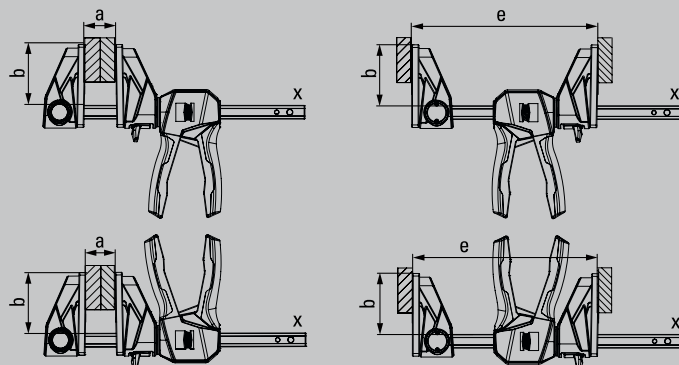

BESSEY har formået at få hele grebsenheden til at dreje rundt om skinnen. En 12-trins låsemekanisme sikrer den valgte grebsposition.

Afhængigt af arbejdsituationen kan den mest ergonomiske pumpeposition vælges for at fastgøre emnet sikkert og bekvemt – uanset om det er langt oppe, nede eller på den modsatte side.

## Enhåndstvinge med drejehåndtag EZ360

Bestillings-nr.	Spændvidde mm	Udladning mm	Spredningsbredde „e“ mm	Skinne mm	kg	stk.	V3
EZ360-15	150	80	195-315	18 x 5	0,78	6	
EZ360-30	300	80	195-465	18 x 5	0,87	6	
EZ360-45	450	80	195-615	18 x 5	0,96	6	
EZ360-60	600	80	195-765	18 x 5	1,06	6	

Tilgængelig fra sommeren 2023

- Innovativ 360° drejemekanisme gør det muligt at placere grebsenheden rundt om skinne
- 12-trins låsemekanisme til sikker fastholdelse af den valgte grebsposition Ergonomisk formet 2-komponentkunststofgreb med pumpemekanisme og integreret løsningsarm bag skinne
- Store spændflader med aftagelige beskyttelseskapper
- Spændkraft op til 1.400 N
- Kan omplaceres for at sprede –uden værktøj takket være den enkle udløsningsmekanisme med en trykknop på den øverste del
- Enhåndsbetjening uden styrkeanvendelse