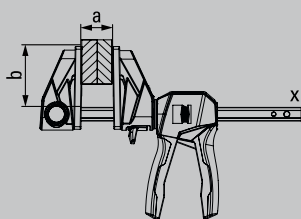

## Новый одноручный зажим с вращающейся на 360° рукояткой

**BESSEY**

Просто лучше.

Будь то монтажные или столярные работы, строительство магазинов, кухонь или сухого строительства: профессионалы и любители могут использовать преимущества **EZ360** для одноручного зажима и раскрытия.

BESSEY удалось сделать так, чтобы вся единица ручек могла вращаться вокруг рельсы. При этом 12-ступенчатый механизм фиксации обеспечивает надежное удержание выбранной позиции ручки.

В зависимости от рабочей ситуации можно выбрать наиболее эргономичное положение ручки для удобной и безопасной фиксации детали – независимо от того, насколько высоко, низко или с другой стороны она находится.

## Одноручный зажим с вращающейся рукояткой EZ360

| Артикул  | Ширина зажима | Выступ | Ширина распора e | Рейка  | ⚖    | 📦 | V3 |
|----------|---------------|--------|------------------|--------|------|---|----|
|          | мм            |        |                  |        |      |   |    |
| EZ360-15 | 150           | 80     | 195-315          | 18 x 5 | 0,78 | 6 |    |
| EZ360-30 | 300           | 80     | 195-465          | 18 x 5 | 0,87 | 6 |    |
| EZ360-45 | 450           | 80     | 195-615          | 18 x 5 | 0,96 | 6 |    |
| EZ360-60 | 600           | 80     | 195-765          | 18 x 5 | 1,06 | 6 |    |

- Инновационный поворотный механизм на 360° позволяет разместить блок рукоятки вокруг направляющей рейки
- 12-ступенчатый механизм фиксации для надежной фиксации выбранного положения ручки
- Большие зажимные поверхности со съёмными защитными колпачками
- Сила зажима до 1400 Н
- Можно переставлять для распределения – без инструментов благодаря простому механизму разблокировки с помощью кнопки на верхней части
- Легкая работа одной рукой без лишних усилий