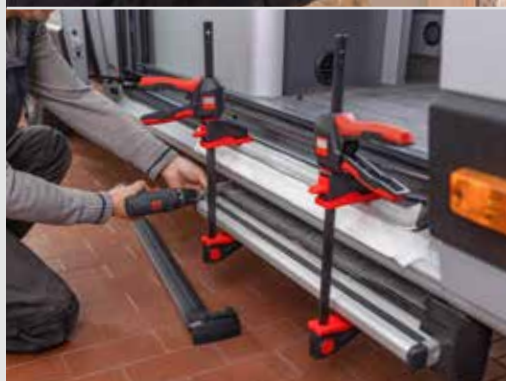

Вариативность положения ручки при зажиме или распоре одной рукой

Просто лучше.