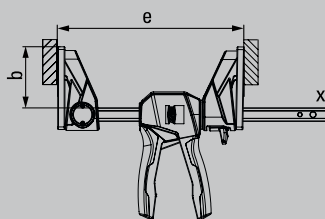

BESSEY удалось сделать так, чтобы вся единица ручек могла вращаться вокруг рельсы. При этом 12-ступенчатый механизм фиксации обеспечивает надежное удержание выбранной позиции ручки.

В зависимости от рабочей ситуации можно выбрать наиболее эргономичное положение ручки для удобной и безопасной фиксации детали – независимо от того, насколько высоко, низко или с другой стороны она находится.

## Одноручный зажим с вращающейся рукояткой EZ360

| Артикул  | Ширина зажима | Выступ | Ширина распора e | Рейка  | ⚖    | 📦 | V3 |
|----------|---------------|--------|------------------|--------|------|---|----|
|          | мм            |        |                  |        |      |   |    |
| EZ360-15 | 150           | 80     | 195-315          | 18 x 5 | 0,78 | 6 |    |
| EZ360-30 | 300           | 80     | 195-465          | 18 x 5 | 0,87 | 6 |    |
| EZ360-45 | 450           | 80     | 195-615          | 18 x 5 | 0,96 | 6 |    |
| EZ360-60 | 600           | 80     | 195-765          | 18 x 5 | 1,06 | 6 |    |