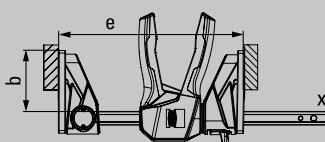

## Одноручный зажим с вращающейся рукояткой EZ360

| Артикул  | Ширина зажима | Выступ | Ширина распора e | Рейка  | ⚖    | 📦 | V3 |
|----------|---------------|--------|------------------|--------|------|---|----|
|          | мм            |        |                  |        |      |   |    |
| EZ360-15 | 150           | 80     | 195-315          | 18 x 5 | 0,78 | 6 |    |
| EZ360-30 | 300           | 80     | 195-465          | 18 x 5 | 0,87 | 6 |    |
| EZ360-45 | 450           | 80     | 195-615          | 18 x 5 | 0,96 | 6 |    |
| EZ360-60 | 600           | 80     | 195-765          | 18 x 5 | 1,06 | 6 |    |