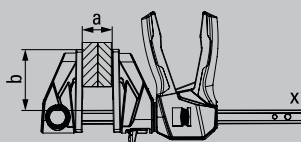

## Одноручный зажим с вращающейся рукояткой EZ360

| Артикул  | Ширина зажима | Выступ | Ширина распора e | Рейка  | ⚖    | 📦 | V3 |
|----------|---------------|--------|------------------|--------|------|---|----|
|          | мм            |        |                  |        |      |   |    |
| EZ360-15 | 150           | 80     | 195-315          | 18 x 5 | 0,78 | 6 |    |
| EZ360-30 | 300           | 80     | 195-465          | 18 x 5 | 0,87 | 6 |    |
| EZ360-45 | 450           | 80     | 195-615          | 18 x 5 | 0,96 | 6 |    |
| EZ360-60 | 600           | 80     | 195-765          | 18 x 5 | 1,06 | 6 |    |