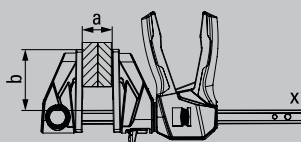

## Enhandstving med roterande handtag EZ360

Artikelnr	Spännvidd mm	Gapdjup mm	Isärspänningsvidd "e" mm	Skena mm	kg	st	V3
EZ360-15	150	80	195-315	18 x 5	0,78	6	
EZ360-30	300	80	195-465	18 x 5	0,87	6	
EZ360-45	450	80	195-615	18 x 5	0,96	6	
EZ360-60	600	80	195-765	18 x 5	1,06	6	