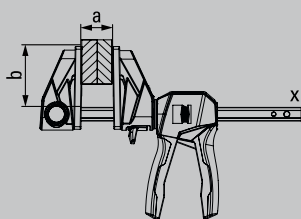

## Den nya enhandstvingen med 360° roterande handtag

Helt enkelt bättre.

Oavsett om det är monterings- eller snickeriarbete, gipsväggar, kök eller butiksinredning: när det krävs enhandsfastspänning och spridningsarbete kan både proffs och gör-det-självare dra nytta av **EZ360** överallt.

BESSEY har lyckats få hela handtagsenheten att rotera runt skenan. En 12-stegs låsmekanism säkerställer att den valda handtagspositionen hålls säker.

Beroende på arbetssituationen kan den mest ergonomiska pumpositionen väljas för att fixera arbetsstycket bekvämt och säkert – oavsett om det är långt uppåt, nedåt eller från motsatt sida.

## Enhandstving med roterande handtag EZ360

Artikelnr	Spännvidd mm	Gapdjup mm	Isärspänningsvidd "e" mm	Skena mm	kg	st	V3
EZ360-15	150	80	195-315	18 x 5	0,78	6	
EZ360-30	300	80	195-465	18 x 5	0,87	6	
EZ360-45	450	80	195-615	18 x 5	0,96	6	
EZ360-60	600	80	195-765	18 x 5	1,06	6	

- Innovativ 360°-rotationsmekanism gör det möjligt att placera handtaget runt skenan
- 12-stegs låsningsmekanism för att säkert hålla den valda handtagspositionen
- Stora klämytor med avtagbara skyddskåpor
- Spännkraft upp till 1 400 N
- Kan omplaceras för spridning – utan verktyg tack vare den enkla frigöringsmekanismen med en tryckknapp på den övre delen
- Enhandsmanövrering utan kraftansträngning