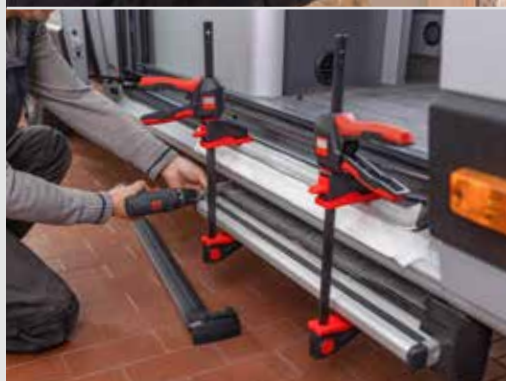

## Den nya enhandstvingen med 360° roterande handtag

Helt enkelt bättre.

Oavsett om det är monterings- eller snickeriarbete, gipsväggar, kök eller butiksinredning: när det krävs enhandsfastspänning och spridningsarbete kan både proffs och gör-det-självare dra nytta av **EZ360** överallt.

BESSEY har lyckats få hela handtagsenheten att rotera runt skenan. En 12-stegs låsmekanism säkerställer att den valda handtagspositionen hålls säker.

Beroende på arbetssituationen kan den mest ergonomiska pumpositionen väljas för att fixera arbetsstycket bekvämt och säkert – oavsett om det är långt uppåt, nedåt eller från motsatt sida.

# Flexibel fastspänning och isärspänning med en hand

Helt enkelt bättre.

- Innovativ 360°-rotationsmekanism gör det möjligt att placera handtaget runt skenan
- 12-stegs låsningsmekanism för att säkert hålla den valda handtagspositionen
- Stora klämytor med avtagbara skyddskåpor
- Spännkraft upp till 1 400 N
- Kan omplaceras för spridning – utan verktyg tack vare den enkla frigöringsmekanismen med en tryckknapp på den övre delen
- Enhandsmanövrering utan kraftansträngning