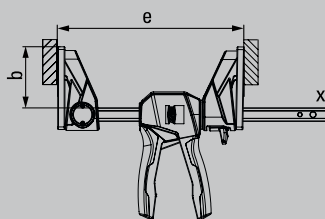

## Enhandstving med roterande handtag EZ360

Artikelnr	Spännvidd mm	Gapdjup mm	Isärspänningsvidd "e" mm	Skena mm	kg	st	V3
EZ360-15	150	80	195-315	18 x 5	0,78	6	
EZ360-30	300	80	195-465	18 x 5	0,87	6	
EZ360-45	450	80	195-615	18 x 5	0,96	6	
EZ360-60	600	80	195-765	18 x 5	1,06	6	

- Innovativ 360°-rotationsmekanism gör det möjligt att placera handtaget runt skenan
- 12-stegs låsningsmekanism för att säkert hålla den valda handtagspositionen
- Stora klämytor med avtagbara skyddskåpor
- Spännkraft upp till 1 400 N
- Kan omplaceras för spridning – utan verktyg tack vare den enkla frigöringsmekanismen med en tryckknapp på den övre delen
- Enhandsmanövrering utan kraftansträngning