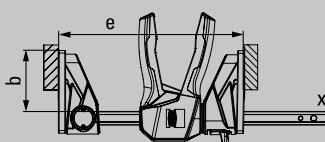

## Enhandstving med roterande handtag EZ360

Artikelnr	Spännvidd mm	Gapdjup mm	Isärspänningsvidd "e" mm	Skena mm	kg	st	V3
EZ360-15	150	80	195-315	18 x 5	0,78	6	
EZ360-30	300	80	195-465	18 x 5	0,87	6	
EZ360-45	450	80	195-615	18 x 5	0,96	6	
EZ360-60	600	80	195-765	18 x 5	1,06	6	